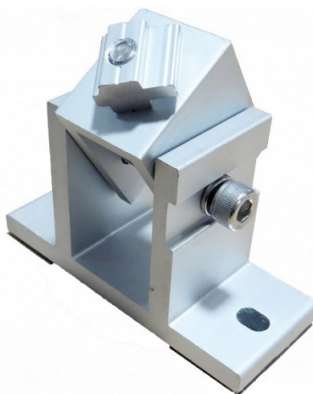

Коммерческое предложение

№ 49024 от 13-04-2026

Комплект крепления СБ с углом наклона 30-60 град

2 585р.

Комплектность:

Передняя опора;
Задняя опора;
4 самореза для монтажа передней и задней опор.

Основные технические характеристики передней опоры:

Материал	Алюминий, анодированный
Угол наклона, град	15 - 60
Тип крепежной поверхности	Плоская

Основные технические характеристики задней опоры:

Материал	Алюминий, анодированный
Угол наклона, град	30 - 60
Регулировка высоты опоры в диапазоне, см	67 - 120

Тип крепежной поверхности

Плоская