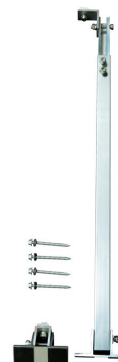

Коммерческое предложение

№ 49024 от 13-04-2026

Комплект крепления СБ с углом наклона 30-60 град

2 585р.

Комплектность:

Передняя опора;
Задняя опора;
4 самореза для монтажа передней и задней опор.

Основные технические характеристики передней опоры:

Материал	Алюминий, анодированный
Угол наклона, град	15 - 60
Тип крепежной поверхности	Плоская

Основные технические характеристики задней опоры:

Материал	Алюминий, анодированный
Угол наклона, град	30 - 60
Регулировка высоты опоры в диапазоне, см	67 - 120

Тип крепежной поверхности

Плоская