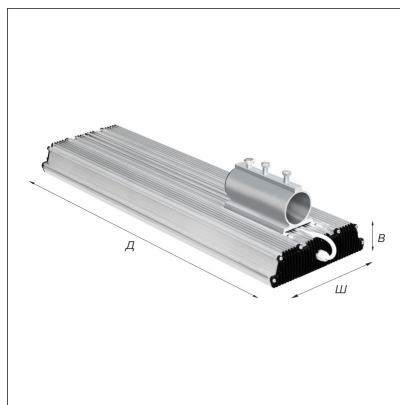

Коммерческое предложение

№ 56801 от 21-05-2026

Уличный светильник GSS-20/12 [20 Вт,12В]

3 400р.

Уличный светильник GSS-20/12 предназначен для наружного и уличного освещения. Устанавливается на столбы освещения, комплектуется консольным креплением под трубу диаметром до 53 мм. Особенно хорошо подходит для освещения дорог различных категорий, прилегающих территорий, парковок, дворов и открытых пространств.

Конструктивные особенности:

Алюминиевый корпус с развитыми ребрами имеет великолепную теплоотдачу и исключает возможность перегрева.
Защитное стекло изготовлено из стабилизированного противоударного оптического поликарбоната с высокой светопрозрачностью
Высококачественный силиконовый уплотнитель крышки обеспечивает абсолютную герметичность и не теряет свойств при критически низких и высоких температурах.
Мощное консольное крепление обеспечивает абсолютную надежность установки и быстрый монтаж без специальных инструментов и приспособлений

Технические характеристики светодиодного прожектора GSS-20/12

Номинальная мощность потребления, Вт 20

Питание, В	12, 24
Цветовая температура	4700-5300 К
Угол свечения	120 градусов
Сила света	2 480 люмен*
Срок службы	не менее 100 000 часов
Размер корпуса светильника, мм	350x201x55
Диапазон рабочих температур, °С	-50 ... +50
Степень защиты	IP66