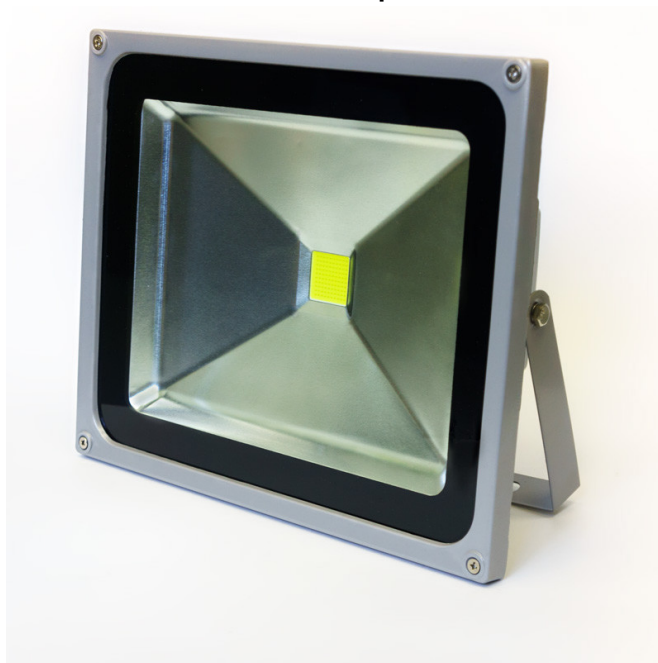

### Светодиодный прожектор [50Вт, 12 Вольт DC, IP65]

4 600р.

#### Технические характеристики:

Номинальная мощность потребления, Вт	50
Номинальное напряжение, В	12
Рабочий диапазон напряжения, В DC	10,5-18
Свет	Белый холодный
Угол свечения, град.	120
Сила света, Люмен	≥3600
Тип светодиодов	Epistar
Срок службы, ч	не менее 50 000
Размер корпуса светильника, мм	285x235x148