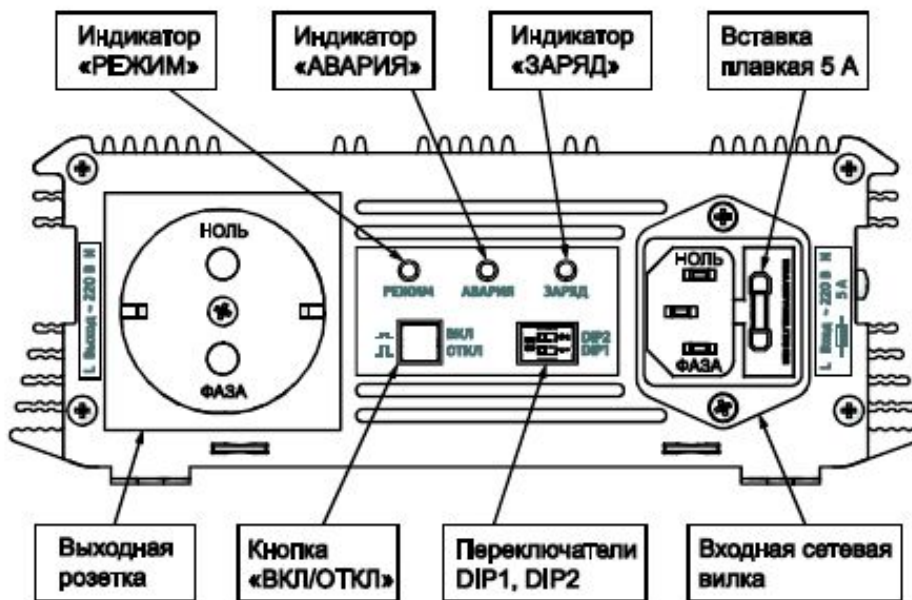

Основные технические характеристики:

Тип ИБП

Offline

Номинальное напряжение АБ, В	12
Диапазон входного переменного напряжения, В	150-295
Выходное напряжение ИБПС при работе от АБ (режим «РЕЗЕРВ»), В	синусоидальное, 220 ± 5%, 50Гц
Время переключения между режимами, не более, сек	0,01
Номинальная (долговременная) выходная мощность не менее, Вт	270
Максимальная выходная мощность в течении 3с не менее, Вт	600
КПД при работе от АБ при номинальной нагрузке не менее, %	90
Ток холостого хода от АБ в режиме «РЕЗЕРВ» не более, А	0,7
Алгоритм заряда АБ двухстадийный	постоянный ток - постоянное напряжение
Максимальный ток заряда АБ (при $U_{вх} = 220V \pm 10\%$), А	10 ± 2
Напряжение заряда (буферное), В	13,4 - 13,6
Максимально допустимое напряжение подключаемой АБ, В	15,5
Рабочий диапазон температур	от 0°С до +35°С
Габаритные размеры, мм	194x174x66
Масса, кг	1,7

Пороги входного напряжения:

Положение переключателя DIP1 «OFF» «ON»
Нижний порог перехода в режим «РЕЗЕРВ», В 190-192 198-202
Нижний порог перехода в режим «СЕТЬ», В 195-197 203-207
Верхний порог перехода в режим «РЕЗЕРВ», В 254-260 248-255
Верхний порог перехода в режим «СЕТЬ», В 250-252 238-243