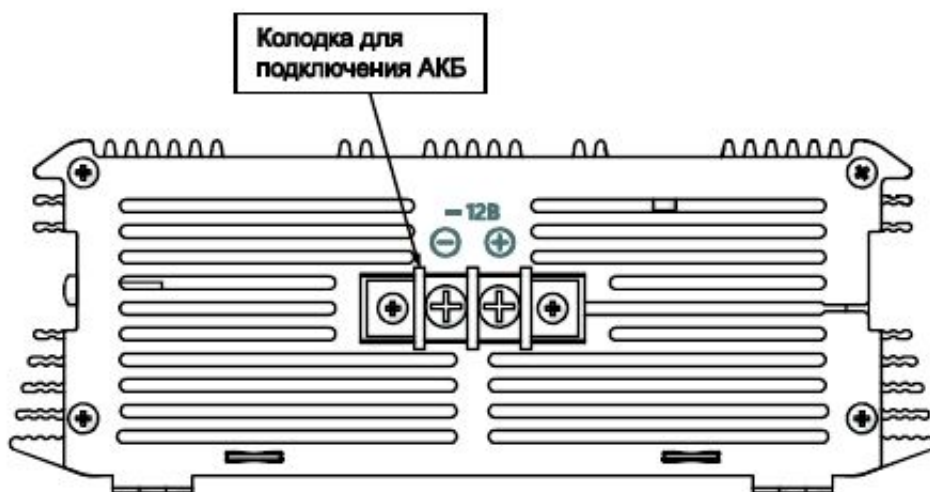

Основные технические характеристики:

Тип ИБП

Offline

Номинальное напряжение АБ, В	12
Диапазон входного переменного напряжения, В	150-295
Выходное напряжение ИБПС при работе от АБ (режим «РЕЗЕРВ»), В	синусоидальное, 220 ± 5%, 50Гц
Время переключения между режимами, не более, сек	0,01
Номинальная (долговременная) выходная мощность не менее, Вт	270
Максимальная выходная мощность в течении 3с не менее, Вт	600
КПД при работе от АБ при номинальной нагрузке не менее, %	90
Ток холостого хода от АБ в режиме «РЕЗЕРВ» не более, А	0,7
Алгоритм заряда АБ двухстадийный	постоянный ток - постоянное напряжение
Максимальный ток заряда АБ (при $U_{вх} = 220V \pm 10\%$), А	10 ± 2
Напряжение заряда (буферное), В	13,4 - 13,6
Максимально допустимое напряжение подключаемой АБ, В	15,5
Рабочий диапазон температур	от 0°С до +35°С
Габаритные размеры, мм	194x174x66
Масса, кг	1,7

Пороги входного напряжения:

Положение переключателя DIP1 «OFF» «ON»
Нижний порог перехода в режим «РЕЗЕРВ», В 190-192 198-202
Нижний порог перехода в режим «СЕТЬ», В 195-197 203-207
Верхний порог перехода в режим «РЕЗЕРВ», В 254-260 248-255
Верхний порог перехода в режим «СЕТЬ», В 250-252 238-243