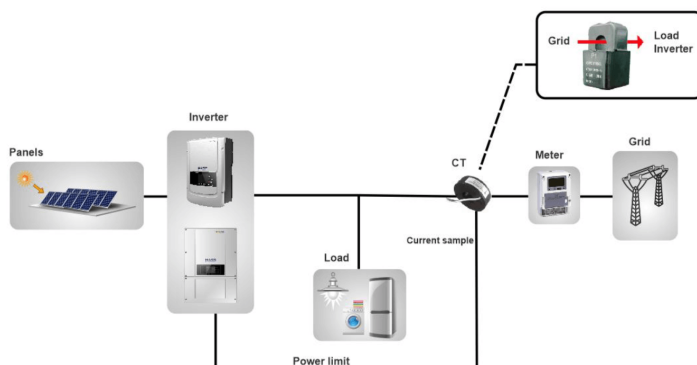

Коммерческое предложение

№ 48 от 23-05-2025

Сетевой инвертор SOFAR 7.5KTLM-G2 [7.5кВт, 2*MPPT]

80 000р.

Сетевой солнечный инвертор SOFAR 7.5KTLM-G2 - это современный и высокоэффективный сетевой инвертор с 2 MPPT контроллерами заряда второго поколения увеличенной входной мощностью от солнечных батарей. Инверторы серии KTLM-G2 имеют уникальную встроенную функцию - возможность снижения мощности по команде датчика тока (опция). Датчики устанавливаются перед счетчиком и если определяется отдача электроэнергии в сеть, инвертор снижает вырабатываемую мощность. Тем самым предотвращается отдача электроэнергии в сеть

Область применения SOFAR 7.5KTLM-G2:

- Автономные солнечные и ветро-солнечные электростанции;
- Солнечные и ветро-солнечные электростанции работающие с сетью или бензо/дизель-генераторами;
- Источники бесперебойного и резервного питания;

Основные характеристики сетевого инвертора SOFAR 7.5KTLM-G2

Тип преобразователя
Мощность, Вт

Бестрансформаторный
7500

Максимальная мощность DC (солнечных батарей), Вт	7500
Максимальное входное напряжение DC, В	600
Минимальное (стартовое) напряжение DC, В	120
Номинальное напряжение DC, В	360
Диапазон напряжений MPPT DC, В	90 ~ 580
Число MPPT контроллеров, шт	2
Число входов DC на каждый контроллер, шт.	2
Максимальный ток для MPPT контроллера, А	11

Прочие характеристики

Собственное потребление (ночью) не более, Вт	1
Степень защиты IP	65
Охлаждение	Естественное
Диапазон рабочих температур, °C	-25 ~ 60
интерфейс	WiFi, RS 485, SD card (в комплекте), GPRS (опционально)
Габариты (ДхВхШ), мм	352x467x157
Вес, кг	18